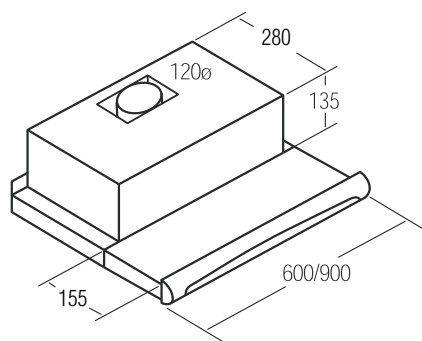

cata

campanas MUEBLE

SERIE
TF

TF 60 BLANCA

Panel de mando slider
Panel de comando slider

Luz vela
Luz vela

TF 60 INOX

Nº. VELOCIDADES:	3
Nº. VELOCIDADES	
ILUMINACIÓN ILUMINAÇÃO	1 x 40 W / 2 x 40 W
MOTOR	1 x 125W / 2 x 125W
CAUDAL MÁX. CAUDAL MÁX.	520 m³/h / 350 m³/h
PRESIÓN MÁX. PRESIÓN MÁX.	280 Pa / 155 Pa
NIVEL SONORO MÍN. NIVEL SONORO MÍN.	42 dB(A) / 46 dB(A)

CÓDIGO CÓDIGO	MODELO MODELO	ACABADO ACABADO	MEDIDAS MEDIDAS	€	
02034305	TF-5260	inox / inox	600 mm	116,00	
02034005	TF-5260	blanca / branca	600 mm	103,00	
02034105	TF-5260	marrón / castanho	600 mm	103,00	
02034405	TF-5260	negra / preto	600 mm	103,00	
02033303	TF-5060	inox / inox	600 mm	99,00	
02033003	TF-5060	blanca / branca	600 mm	91,00	
02033102	TF-5060	marrón / castanho	600 mm	91,00	
ACCESORIOS ACESSÓRIOS		CÓDIGO CÓDIGO	GAMA GAMA	MEDIDAS MEDIDAS	€
Filtros carbón activo/ Filtros Carvão Activo		02846762	-		10,00