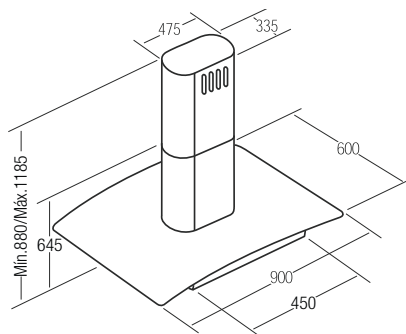

Nº. VELOCIDADES: 4
Nº. VELOCIDADES

MOTOR TAP4 x 300W
MOTOR

CAUDAL MÁX. 1200 m³/h
CAUDAL MÁX.

PRESIÓN MÁX. 560 Pa
PRESIÓN MÁX.

NIVEL SONORO MÍN. 42 dB(A)
NIVEL SONORO MÍN.

DESCARGA 125 mm
DESCARGA

CÓDIGO CÓDIGO	MODELO MODELO	ACABADO ACABADO	MEDIDAS MEDIDAS	€
02192303	ISLA DELTA GLASS DT4	inox cristal / inox-vitro	900 mm	1.490,00
ACCESORIOS ACESSÓRIOS	CÓDIGO CÓDIGO	GAMA GAMA	MEDIDAS MEDIDAS	€
Filtros carbón activo/ Filtros Carvão Ativo	02859391	-		29,00