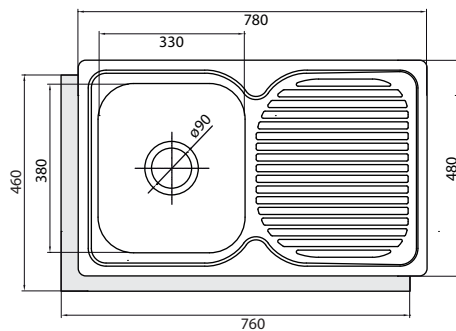

fregadero SOBRE ENCIMERA CD - 1

PRESTACIONES Fregadero bajo encimera
ESPECIFICAÇÕES Pia sob bancada
1 cubeta cuadrada + escurridor
1 bacia quadrada + escorredor

INSTALACIÓN Mueble de 40/80 cm
INSTALAÇÃO Móvel da 40/80 cm

PROFUNDIDAD CUBETA 18 cm
PROFUNDIDADE DA BACIA

DATOS TÉCNICOS Acero inoxidable 18/10
DATOS TÉCNICOS Aço inoxidável
Válvula canasta 3 1/2"
Válvula cesto

COMPLEMENTOS DE SERIE Cinta de estanqueidad
COMPLEMENTOS DE SÉRIE Fita vedante

Grapas de fijación
Grampos de fixação
Tubo rebosadero
Tubo de escoamento
Sifón
Sifão

CÓDIGO CÓDIGO	MODELO MODELO	ACABADO ACABADO	MUEBLE MUEBLE	€
02606106	CD-1	inox / inox	40/80 cm	73,00
02606126	CD-1 lzq	inox / inox	40/80 cm	73,00
02606116	CD-1 Dcha	inox / inox	40/80 cm	73,00