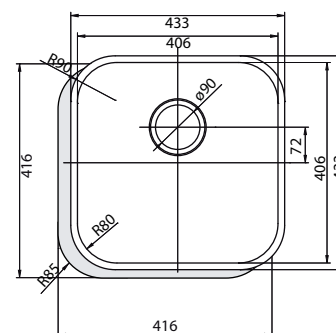

cata

fregadero
SENO SIMPLE
CB-40-40

PRESTACIONES | Fregadero bajo encimera
ESPECIFICAÇÕES | Pia sob bancada

1 cubeta cuadrada
1 bacia quadrada

INSTALACIÓN | Mueble de 50 cm
INSTALAÇÃO | Móvel da 50 cm

PROFUNDIDAD CUBETA | 18,5 cm
PROFUNDIDADE DA BACIA

DATOS TÉCNICOS | Acero inoxidable 18/10
DATOS TÉCNICOS | Aço inoxidável

Válvula canasta 3 1/2"
Válvula cesto

COMPLEMENTOS DE SERIE | Cinta de estanqueidad
COMPLEMENTOS DE SÉRIE | Fita vedante

Grapas de fijación
Grampos de fixação
Tubo rebosadero
Tubo de escoamento
Sifón
Sifão