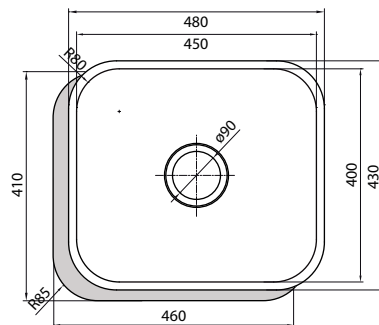

## fregadero SOBRE ENCIMERA CB-1

PRESTACIONES Fregadero bajo encimera  
ESPECIFICAÇÕES *Pia sob bancada*

1 cubeta cuadrada  
1 bacia quadrada

INSTALACIÓN Mueble de 50 cm  
INSTALAÇÃO *Móvel da 50 cm*

PROFUNDIDAD CUBETA 18 cm  
PROFUNDIDADE DA BACIA

DATOS TÉCNICOS Acero inoxidable 18/10  
DATOS TÉCNICOS *Aço inoxidável*

Válvula canasta 3 1/2"  
Válvula cesto

COMPLEMENTOS DE SERIE Cinta de estanqueidad  
COMPLEMENTOS DE SÉRIE *Fita vedante*

Grapas de fijación  
*Grampos de fixação*  
Tubo rebosadero  
*Tubo de escoamento*  
Sifón  
*Sifão*