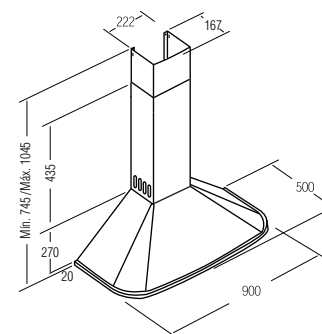

cata

campanas

RÚSTICAS

SERIE

NEBLIA IVORY

Panel pulsador mecánico
Panel pulsador mecánico

2 lámparas x 40W
2 lâmparas x 40W

CÓDIGO CÓDIGO	MODELO MODELO	ACABADO ACABADO	MEDIDAS MEDIDAS	€
02083800	NEBLIA IVORY	marfil / marfim	900 mm	295,00
ACCESORIOS ACESSÓRIOS	CÓDIGO CÓDIGO	GAMA GAMA	MEDIDAS MEDIDAS	€
Filtros carbón activo/ Filtros Carvão Activo	02859391	-		29,00

Nº. VELOCIDADES: 3
Nº. VELOCIDADES

MOTOR TAP x 240W
MOTOR
CAUDAL MÁX. 1110 m³/h
CAUDAL MÁX.
PRESIÓN MÁX. 507 Pa
PRESIÓN MÁX.
NIVEL SONORO MÍN. 44 dB(A)
NIVEL SONORO MÍN.
DESCARGA 125 mm
DESCARGA