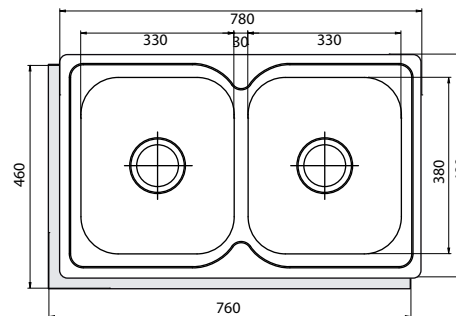

cata

fregadero  
SOBRE ENCIMERA  
C-2

PRESTACIONES  
ESPECIFICAÇÕES Fregadero encastre  
Pia encastramento  
2 cubetas cuadradas  
2 bacias quadradas

INSTALACIÓN  
INSTALAÇÃO Mueble de 80 cm  
Móvel da 80 cm

PROFUNDIDAD CUBETA  
PROFUNDIDADE DA BACIA 18 cm

DATOS TÉCNICOS  
DATOS TÉCNICOS Acero inoxidable 18/10  
Aço inoxidável  
Válvula canasta 3 1/2"  
Válvula cesto

COMPLEMENTOS DE SERIE  
COMPLEMENTOS DE SERIE Cinta de estanqueidad  
Fita vedante  
Grapas de fijación  
Grampos de fixação  
Tubo rebosadero  
Tubo de escoamento  
Sifón  
Sifão

CÓDIGO CÓDIGO	MODELO MODELO	ACABADO ACABADO	MUEBLE MUEBLE	€
02607206	C-2	inox / inox	80 cm	85,00
02607236	C-2 AG	inox / inox	80 cm	85,00