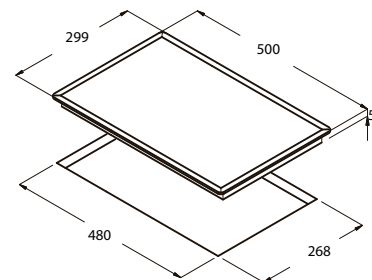

cata 

encimeras  
MODULARES

302 EI  
ELÉCTRICA

2 Zonas de cocción,  
2 zonas de cocção,

ZONAS DE COCCIÓN eléctrica  
ZONAS DE COCÇÃO electrica

1 de 1,5Kw  
1 de 2Kw

POTENCIA TOTAL 3,5 KW  
POTÊNCIA TOTAL

REGULADOR DE POTENCIA 9 niveles  
REGULADOR DE POTÊNCIA 9 níveis

CÓDIGO CÓDIGO	MODELO MODELO	ACABADO ACABADO	MEDIDAS MEDIDAS	€
08048302	302 EI	inox / inox	288 mm	105,00

IVA no incluído / IVA não incluído