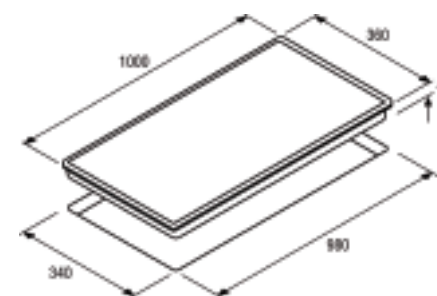

cata

encimeras
VITROCERÁMICAS

TC 904 ST FVI

4 Zonas de cocción
4 zonas de cocção

Sistema seguridad bloqueo panel de mandos
Sistema de segurança com bloqueio do painel de comandos

Sistema temporizador
Sistema temporizador

ZONAS DE COCCIÓN | High light
ZONAS DE COCÇÃO | High light
1 de ø145 de 1,2Kw
2 de ø180 de 1,7Kw
1 de ø210 de 2,1Kw

POTENCIA TOTAL | 6,7 KW
POTÊNCIA TOTAL

REGULADOR DE POTENCIA | 9 niveles
REGULADOR DE POTÊNCIA | 9 níveis

CÓDIGO CÓDIGO	MODELO MODELO	ACABADO ACABADO	MEDIDAS MEDIDAS	€
08024201	TC 904 ST FVI	biselado / chanfrado	1000 mm	640,00

IVA no incluido / IVA não incluido