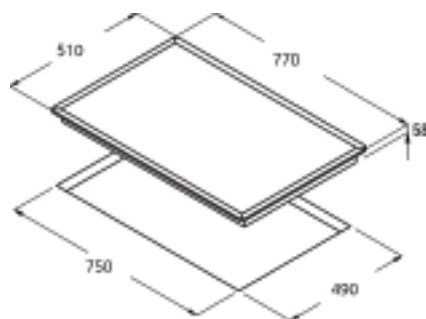

VITROCERÁMICAS

TCD 705 GR FVI

 4 Zonas de cocción, 1 grill
4 zonas de cocção, 1 grill

 Sistema seguridad bloqueo panel de mandos
Sistema de segurança com bloqueio do painel de comandos

 Sistema temporizador
Sistema temporizador

ZONAS DE COCCIÓN High light
ZONAS DE COCÇÃO High light
1 grill de 1480 x 305 de 1,5Kw
1 doble de ø210/120 de 2,1Kw / 0,7Kw
1 extensible de ø265/170 de 2,2Kw / 1,4Kw
1 de ø145 de 1,2Kw

POTENCIA TOTAL 7 KW
POTÊNCIA TOTAL

REGULADOR DE POTENCIA 9 niveles
REGULADOR DE POTÊNCIA 9 níveis

CÓDIGO CÓDIGO	MODELO MODELO	ACABADO ACABADO	MEDIDAS MEDIDAS	€
08025202	TCD 705 GR FVI	bis / bis	770 mm	690,00