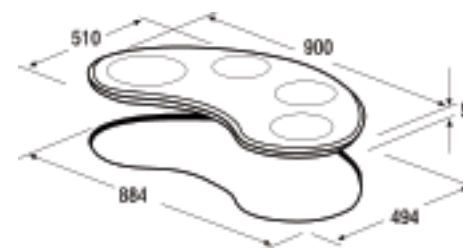

cata

encimeras
VITROCERÁMICAS

TC 904 OR FVI

4 Zonas de cocción
4 zonas de cocção

Sistema seguridad bloqueo panel de mandos
Sistema de segurança com bloqueio do painel de comandos

Sistema temporizador
Sistema temporizador

ZONAS DE COCCIÓN | High light
ZONAS DE COCCÃO | High light
1 de ø145 de 1,2Kw
2 de ø180 de 1,7Kw
1 de ø210 de 2,1Kw

POTENCIA TOTAL | 6,7 KW
POTÊNCIA TOTAL

REGULADOR DE POTENCIA | 9 niveles
REGULADOR DE POTÊNCIA | 9 níveis

CÓDIGO CÓDIGO	MODELO MODELO	ACABADO ACABADO	MEDIDAS MEDIDAS	€
08023201	TC 904 OR FVI	biselado / chanfrado	900 mm	790,00

IVA no incluido / IVA não incluido