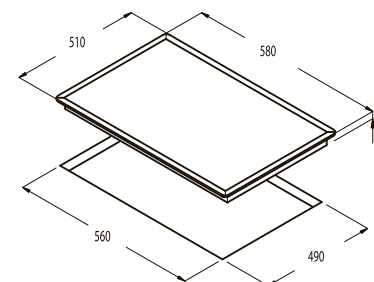

ZONAS DE COCCIÓN | High light  
ZONAS DE COCÇÃO | *High light*  
2 de ø140 de 1,2Kw  
1 de ø210 de 2,3Kw  
1 de ø180 de 1,8Kw

POTENCIA TOTAL | 6,5 KW  
POTÊNCIA TOTAL

REGULADOR DE POTENCIA | 9 niveles  
REGULADOR DE POTÊNCIA | *9 níveis*

CÓDIGO CÓDIGO	MODELO MODELO	ACABADO ACABADO	MEDIDAS MEDIDAS	€
08040202	TC 604 FVI	S/M / S/M	580 mm	340,00
08040302	TC 604 FVI	inox / inox	580 mm	355,00

IVA no incluido / IVA não incluido