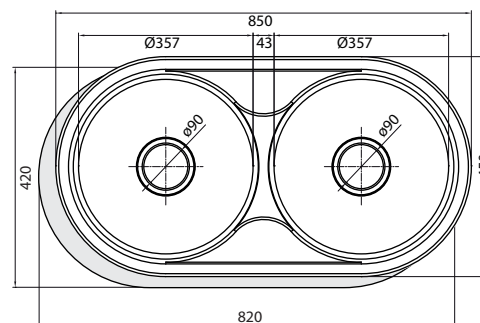

cata

fregadero
SOBRE ENCIMERA
R-2

PRESTACIONES | Fregadero encastre
ESPECIFICAÇÕES | Pia encastramento
2 cubetas redondas
2 bacias rondas

INSTALACIÓN | Mueble de 90 cm
INSTALAÇÃO | Móvel da 90 cm

PROFUNDIDAD CUBETA | 18 cm
PROFUNDIDADE DA BACIA

DATOS TÉCNICOS | Acero inoxidable 18/10
DATOS TÉCNICOS | Aço inoxidável
Válvula canasta 3 1/2"
Válvula cesto

COMPLEMENTOS DE SERIE | Cinta de estanqueidad
COMPLEMENTOS DE SÉRIE | Fita vedante

Grapas de fijación
Grampos de fixação
Tubo rebosadero
Tubo de escoamento
Sifón
Sifão

CÓDIGO CÓDIGO	MODELO MODELO	ACABADO ACABADO	MUEBLE MUEBLE	€
02604202	R-2	inox / inox	90 cm	90,00
02604232	R-2 AG	inox / inox	90 cm	90,00

IVA no incluido / IVA não incluído