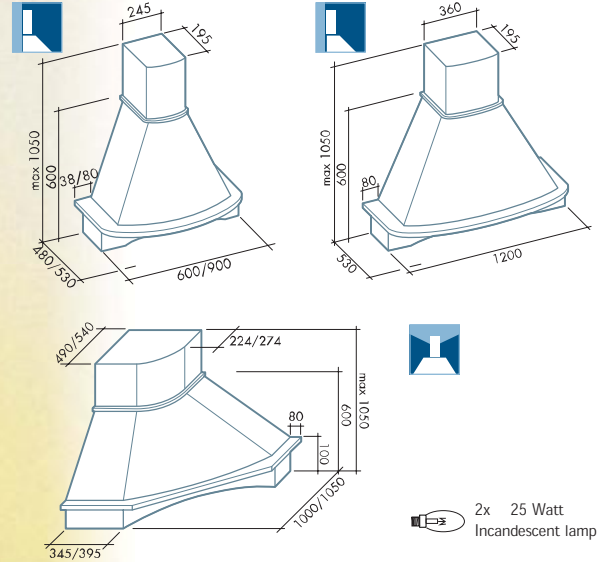

- Acciaio verniciato. Filtro antigrasso metallico asportabile e lavabile. Filtro carbone.
- Steel painted. Metallic grease filter, removable and washable. Carbon filter.
- Stahl lackiert gaufriert. Metall-Fettfilter ausziehbar und waschbar. Kohlefilter.
- Acero pintado. Filtro anti-grasa metálico extraíble y lavable. Filtro carbón.
- Acier peint. Filtre métallique à graisse, amovible et lavable. Filtre à charbon.
- Знаненая ст. п. Стаканат и мототрилер антижировой филтър. Углероден филтър.