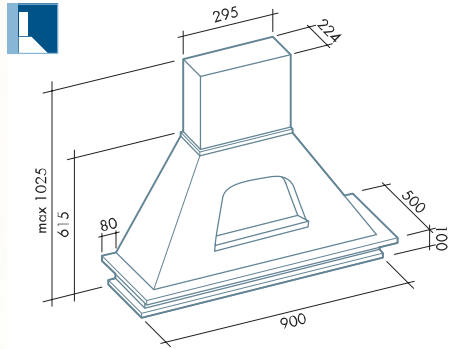

2x 25 Watt - Incandescent lamp

- Acciaio verniciato. Filtro antigrasso metallico asportabile e lavabile. Filtro carbone.
- Steel painted. Metallic grease filter, removable and washable. Carbon filter.
- Stahl lackiert gaufriert. Metall-Fettfilter ausziehbar und waschbar. Kohlefilter.
- Acero pintado. Filtro anti-grasa metálico extraíble y lavable. Filtro carbón.
- Acier peint. Filtre métallique à graisse, amovible et lavable. Filtre à charbon.
- Знаненая ст. п. Стаканат и мототрилер антижировой филтър. Углероден филтър.