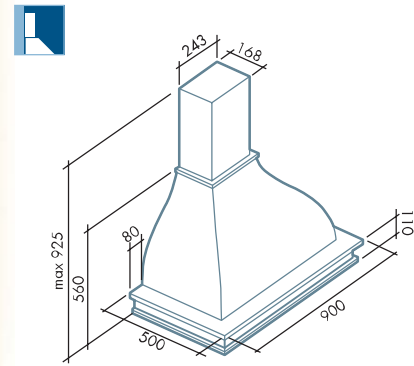

ORCHIDEA 450 600

2x 25 Watt - Incandescent lamp

- Acciaio verniciato. Filtro antigrasso metallico asportabile e lavabile. Filtro carbone.
- Steel painted. Metallic grease filter, removable and washable. Carbon filter.
- Stahl lackiert gaufriert. Metall-Fettfilter ausziehbar und waschbar. Kohlefilter.
- Acero pintado. Filtro anti-grasa metálico extraíble y lavable. Filtro carbón.
- Acier peint. Filtre métallique à graisse, amovible et lavable. Filtre à charbon.
- Знаненая ст. п. Стаканат и мототрилер антижировой филтър. Углероден филтър.