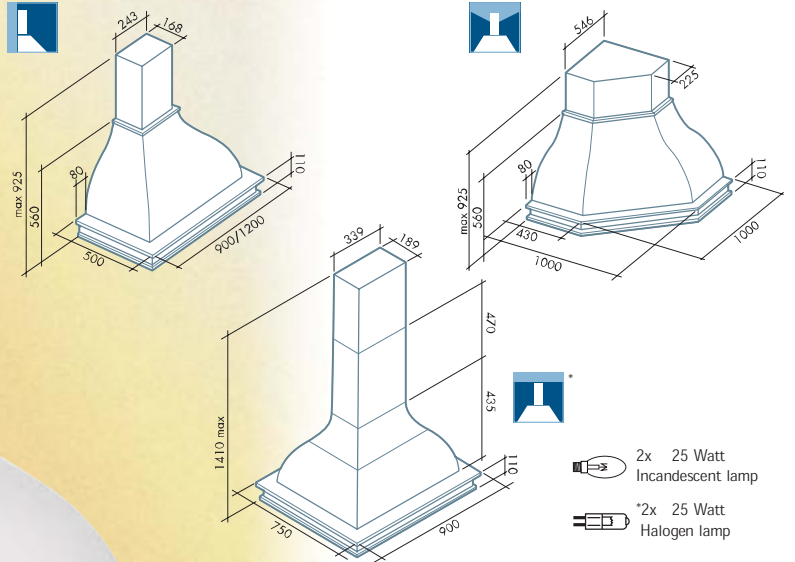

- Acciaio verniciato. Filtro antigrasso metallico asportabile e lavabile. Filtro carbone.
- Steel painted. Metallic grease filter, removable and washable. Carbon filter.
- Stahl lackiert gaufriert. Metall-Fettfilter ausziehbar und waschbar. Kohlefilter.
- Acero pintado. Filtro anti-grasa metálico extraíble y lavable. Filtro carbón.
- Acier peint. Filtre métallique à graisse, amovible et lavable. Filtre à charbon.
- Знаненая ст. п. Стаканат и мототрилер антижировой филтър. Углероден филтър.