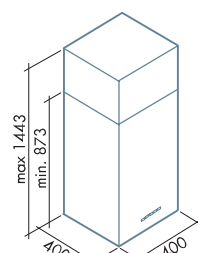

MIRA top 600

2x 20 Watt
Dicroica lamp

4x 20 Watt
Dicroica lamp

*Vetro opzionale per versione parete - Optional glass wall version.

• Acciaio inox Fasteel antimpronta spazzolato. Filtro anti-grasso metallico asportabile e lavabile. Filtro carbone. Pulsantiera elettronica.