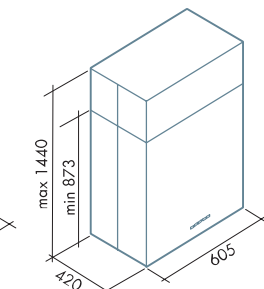

2x 20 Watt
Dicroica lamp

4x 20 Watt
Dicroica lamp

• Acciaio inox Fasteel antimpronta spazzolato. Filtro anti-grasso metallico asportabile e lavabile. Filtro carbone. Pulsantiera elettronica.

• Scotch brite Fasteel no finger prints. Metallic grease filter, removable and washable. Carbon filter. Electronic optical control.

• Edelstahl Fasteel gebürstet. Metall-Fettfilter ausziehbar und waschbar. Kohlefilter. Elektronische Schalttafel.

• Acero Fasteel antihuellas scotch brite. Filtro anti-grasa metálico extraíble y lavable. Filtro carbón. Botonera electrónica.

• Acier inoxydable Fasteel brossé anti-traces. Filtre métallique à graisse amovible et lavable. Filtre à charbon. Commandes électroniques.

• Нержавеющая сталь Fasteel. Бесследное по параметрам. Стенка и фильтры антижировые. Ультразвуковой фильтр. Электронная панель.