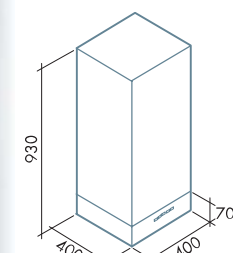

MIRA top 600

2x 20 Watt
Dicroica lamp

4x 20 Watt
Dicroica lamp

*Vetro opzionale per versione parete - Optional glass wall version.

• Acciaio inox Fasteel antimpronta spazzolato. Filtro anti-grasso metallico asportabile e lavabile. Filtro carbone. Pulsantiera elettronica.