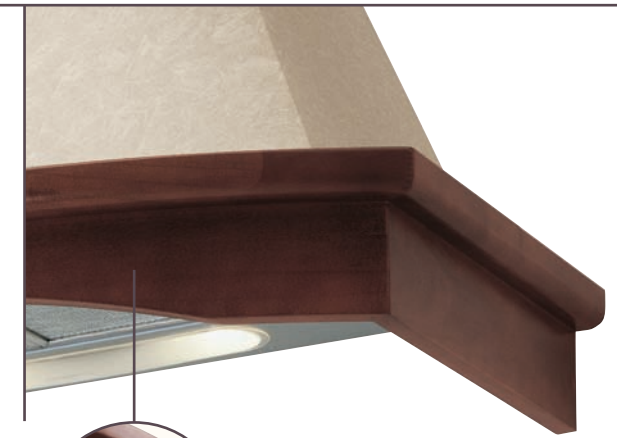

## Caratteristiche generali

Acciaio verniciato. Filtro antigrasso metallico, asportabile e lavabile. Filtro carbone. Slider. Finitura bordo inferiore in legno.

## General features

Painted steel, aluminium grease filters, removable and washable, charcoal filters, slider control, wooden frame.

Bordo inferiore: legno  
Lower frame: wood

Finitura "SPATOLATO"  
Finishing "STATOLATO"