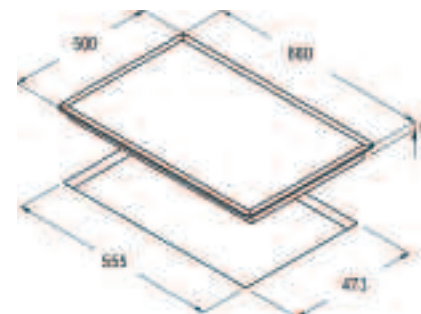

CÓDIGO CÓDIGO	MODELO MODELO	ACABADO ACABADO	MEDIDAS MEDIDAS	€
08036303	L 705 TI	inox / inox	685 mm	280,00

Encimera Multigas preparada para Gas Natural (G-20), con accesorios para fácil acoplamiento a Gas Butano (G-30)  
Placa Multigás, preparado para Gás Natural (G-20), com acessórios para fácil acoplamiento a Gás Butano (G-30)