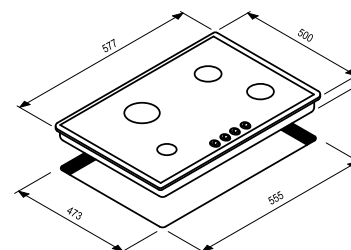

cata

encimeras  
GAS

L 604 FTI

4 Zonas de cocción,  
4 zonas de cocção,

Autoencendido, válvula de seguridad  
Ligação automática, válvula de segurança

Quemador / parrillas, hierro fundido  
Quemador / grelhas, ferro fundido

CÓDIGO CÓDIGO	MODELO MODELO	ACABADO ACABADO	MEDIDAS MEDIDAS	€
08066301	L 604 FTI	negro / preto	577 mm	190,00

Encimera Multigas preparada para Gas Natural (G-20), con accesorios para fácil acoplamiento a Gas Butano (G-30)  
Placa Multigás, preparado para Gás Natural (G-20), com acessórios para fácil acoplamento a Gás Butano (G-30)

ZONAS DE COCCIÓN  
ZONAS DE COCÇÃO

Rápido / rápido  
1 de 3Kw  
Semi-rápido / semi-rápido  
2 de 1,7Kw  
Auxiliar / auxiliar  
1 de 1Kw

POTENCIA TOTAL  
POTÊNCIA TOTAL

7,4 KW