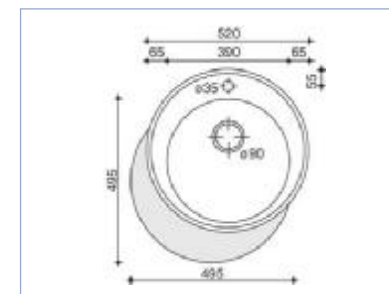

FREGADEROS / LAVA-LOUÇAS R-1S

• PRESTACIONES / ESPECIFICAÇÕES

Fregadero encastre: 1 cubeta redonda
Lava-louça de embutir 1 Bacia redonda

INSTALACIÓN Mueble de 45cm
Instalação Móvel de 45cm

PROFUNDIDAD CUBETA: 15 cm / 17 cm
Profundidade da bacia

• DATOS TÉCNICOS / DATOS TÉCNICOS

Acero Inoxidable: 18/10
Aço inoxidável

VÁLVULA CANASTA: 3 1/2"
Válvula Cesto

• COMPLEMENTOS DE SERIE: / COMPLEMENTOS DE SÉRIE

Cinta de estanqueidad
Fita vedante

Grapas de fijación
Grampos de fixação

Tubo rebosadero
Tubo de escoamento

FREGADEROS / LAVA-LOUÇAS R-1SA

CÓDIGO / CÓDIGO	MODELO / MODELO	GAMA / GAMA	MUEBLE / MUEBLE	€
02601100	R-1S	inox / inox	45 cm	71,00
02602130	R-1SA	inox / inox	45 cm	80,00