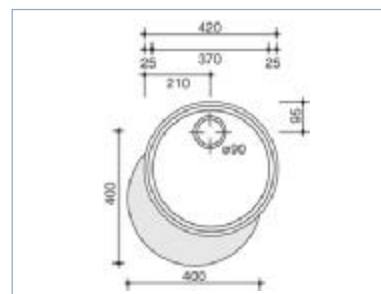

FREGADEROS / LAVA-LOUÇAS R-1S

• PRESTACIONES / ESPECIFICAÇÕES

Fregadero encastre: 1 cubeta redonda
Lava-louça de embutir 1 Bacia redonda

INSTALACIÓN Mueble de 45cm
Instalação Móvel de 45cm

PROFUNDIDAD CUBETA: 15 cm / 17 cm
Profundidade da bacia

• DATOS TÉCNICOS / DATOS TÉCNICOS

Acero Inoxidable: 18/10
Aço inoxidável

VÁLVULA CANASTA: 3 1/2"
Válvula Cesto

• COMPLEMENTOS DE SERIE: / COMPLEMENTOS DE SÉRIE

Cinta de estanqueidad
Fita vedante

Grapas de fijación
Grampos de fixação

Tubo rebosadero
Tubo de escoamento

FREGADEROS / LAVA-LOUÇAS R-1SA

CÓDIGO / CÓDIGO	MODELO / MODELO	GAMA / GAMA	MUEBLE / MUEBLE	€
02601100	R-1S	inox / inox	45 cm	71,00
02602130	R-1SA	inox / inox	45 cm	80,00