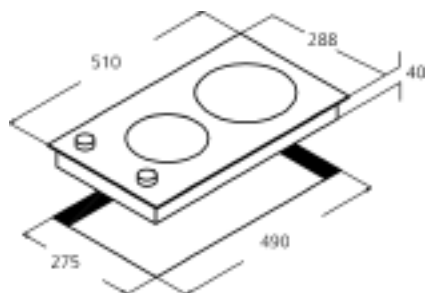

cata

encimeras
MODULARES

302 VI

2 Zonas de cocción,
2 zonas de cocção,

ZONAS DE COCCIÓN High light
ZONAS DE COCÇÃO High light
1 de ø140 de 1,2Kw
1 de ø180 de 1,8Kw

POTENCIA TOTAL 3,2 KW
POTÊNCIA TOTAL

REGULADOR DE POTENCIA 9 niveles
REGULADOR DE POTÊNCIA 9 níveis

CÓDIGO CÓDIGO	MODELO MODELO	ACABADO ACABADO	MEDIDAS MEDIDAS	€
08049402	302 VI	sm / sm	288 mm	255,00